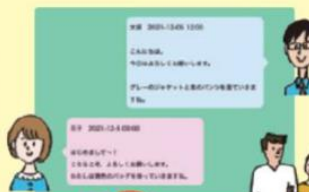

ポイント 1 お住いの地域から休日まで、あなたのこだわりから理想のお相手を見つけ出せます。

こだわりお相手検索

検索結果一覧

お相手情報詳細

ポイント 2 AIが登録情報や検索履歴を分析して、あなたにぴったりなお相手をご紹介します。

ご紹介(ビッグデータ)一覧

お相手情報詳細

あなたの行動を
覚えておきます

行動を分析してお相手を
早くご紹介します

ポイント 3 気軽に相談員とチャットができます。相談員があなたをしっかりとサポートするから安心!

何でもお気軽に
ご相談ください

結婚相談所相談員

ポイント 4 あなたにお見合いの申込みが!

あなたにお見合いの
申込みが!

お相手情報

あなたにマッチングの申込みがありました。
回答締切日までにお相手への返信をお願いします。

ニックネーム	花子
年齢	37歳
住所	長野県長野市
詳細	詳細
回答締切日	2021/12/1 23:59:59

ポイント 5 お見合い成立後にお相手とチャットで会話ができます。お見合いの場所やお相手の特徴を確認して出会いへ!

出会い後うまくいけば
交際スタートです!

詳細は
こちらから