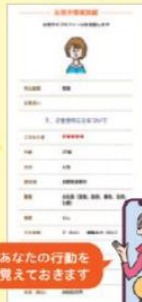

しあわせ信州

NAGANO ai MATCH

女性キャンペーン開催中！

登録料 3,000 円で 1 年間利用できます。

※通常登録料 10,000 円(2 年間)相談所により別途かかる場合があります。

開催期間

令和 6 年 3 月 1 日～9 月 30 日

ながの結婚マッチングシステムの特徴

ポイント 1 お住いの地域から休日まで、あなたのこだわりから理想のお相手を見つけ出せます。

こだわりお相手検索

検索結果一覧

お相手情報詳細

ポイント 2 AIが登録情報や検索履歴を分析して、あなたにぴったりなお相手をご紹介します。

ご紹介(ビッグデータ)一覧

お相手情報詳細

あなたの行動を
覚えておきます

行動を分析してお相手を
早くご紹介します

ポイント 3 気軽に相談員とチャットができます。相談員があなたをしっかりとサポートするから安心!

何でもお気軽に
ご相談ください

結婚相談所相談員

ポイント 4 あなたにお見合いの申込みが!

あなたにお見合いの
申込みが!

お相手情報

あなたにマッチングの申込みがありました。
回答締切日までにお相手への返信をお願いします。

ニックネーム	花子
年齢	37歳
住所	長野県長野市
詳細	詳細
回答締切日	2021/12/1 23:59:59

ポイント 5 お見合い成立後にお相手とチャットで会話ができます。お見合いの場所やお相手の特徴を確認して出会いへ!

出会い後うまくいけば
交際スタートです!

詳細は
こちらから